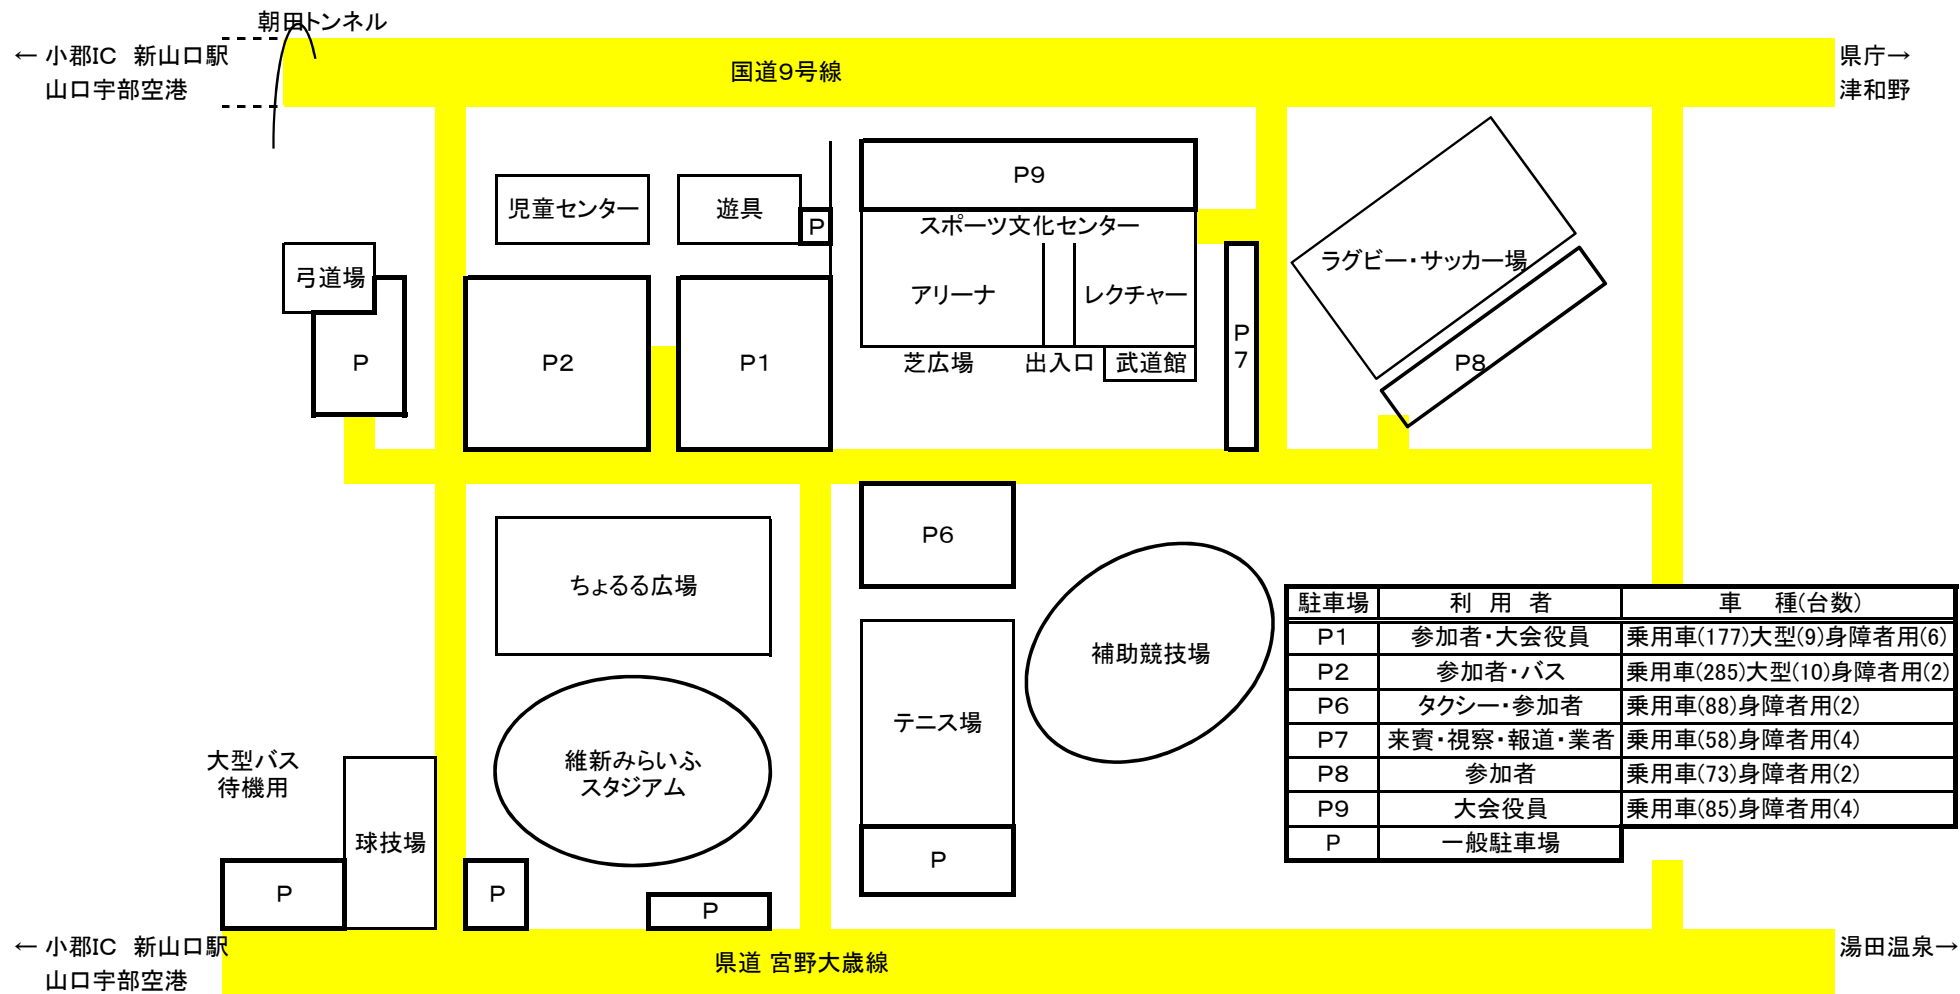

平成30年度全国中学校体育大会第48回全国中学校バドミントン大会

維新百年記念公園 スポーツ文化センター周辺駐車場

駐車場	利用者	車種(台数)
P1	参加者・大会役員	乗用車(177)大型(9)身障者用(6)
P2	参加者・バス	乗用車(285)大型(10)身障者用(2)
P6	タクシー・参加者	乗用車(88)身障者用(2)
P7	来賓・視察・報道・業者	乗用車(58)身障者用(4)
P8	参加者	乗用車(73)身障者用(2)
P9	大会役員	乗用車(85)身障者用(4)
P	一般駐車場	